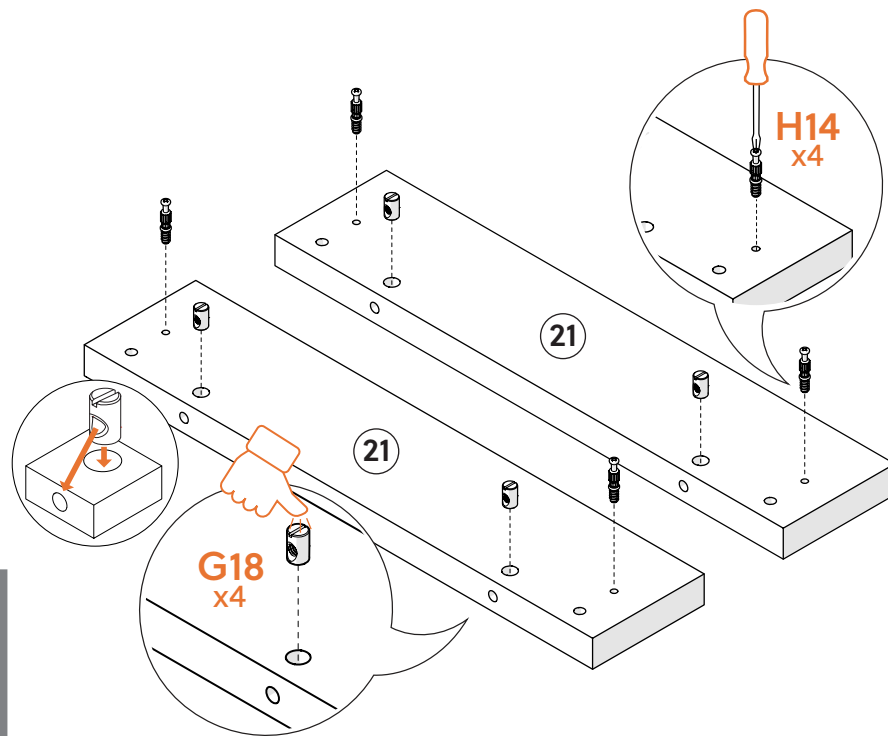

COMPONENTS

1