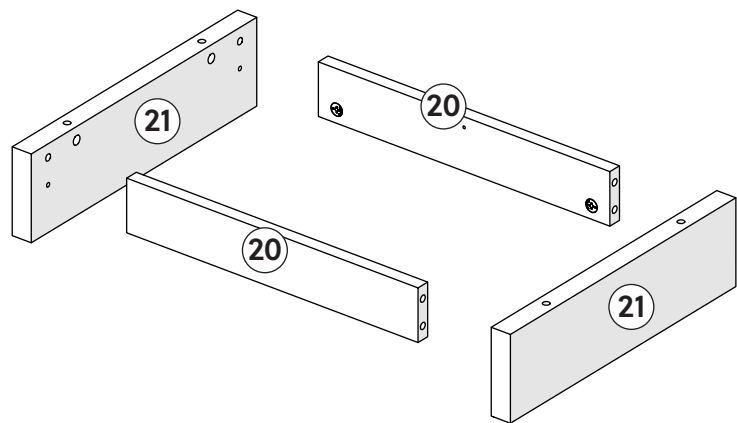

Assembly instructions for: Small Base

Part #10521142 (07/12/23)

Life doesn't come with instructions, but this does

Scan Code for Video Tutorial

WATCH NOW

HARDWARE

BUST OUT

This bag contains small parts that present a choking hazard for children under 3 years of age. These parts are for adult assembly only and should be permanently affixed to the furniture. Any unused parts should be discarded properly.

REQUIRED TOOL

Esta bolsa contiene piezas pequeñas que presentan un peligro de asfixia. para niños menores de 3 años. Estas piezas son para adultos. montaje solamente y debe fijarse permanentemente a la muebles. Las piezas no utilizadas deben desecharse correctamente.

Deze tas bevat kleine onderdelen die verstikkingsgevaar opleveren voor kinderen onder de 3 jaar. Deze onderdelen zijn voor volwassen montage alleen en moet permanent worden bevestigd aan de meubilair. Alle ongebruikte onderdelen moeten op de juiste manier worden weggegooid.