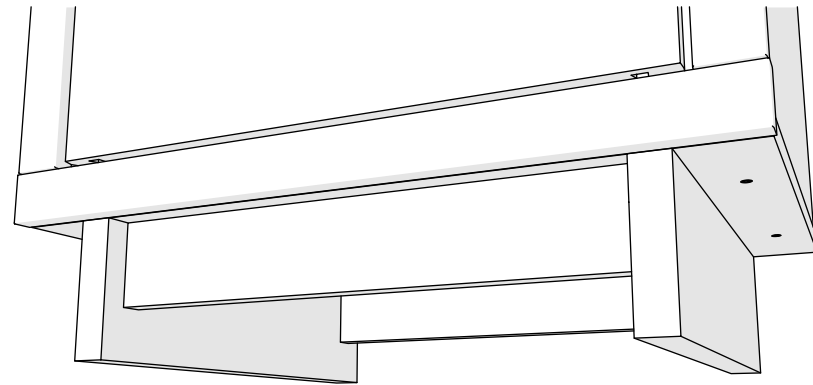

Assembly instructions for: Small Base

Part #10521142 (07/12/23)

Life doesn't come with instructions, but this does

Scan Code for Video Tutorial

WATCH NOW

HARDWARE

BUST OUT

This bag contains small parts that present a choking hazard for children under 3 years of age. These parts are for adult assembly only and should be permanently affixed to the furniture. Any unused parts should be discarded properly.

REQUIRED TOOL

Esta bolsa contiene piezas pequeñas que presentan un peligro de asfixia. para niños menores de 3 años. Estas piezas son para adultos. montaje solamente y debe fijarse permanentemente a la muebles. Las piezas no utilizadas deben desecharse correctamente.

Ce sac contient de petites pièces qui présentent un risque d'étouffement pour les enfants de moins de 3 ans. Ces pièces sont pour adultes montage uniquement et doit être fixé de façon permanente au meubles. Toutes les pièces inutilisées doivent être jetées correctement.

Deze tas bevat kleine onderdelen die verstikkingsgevaar opleveren voor kinderen onder de 3 jaar. Deze onderdelen zijn voor volwassen montage alleen en moet permanent worden bevestigd aan de meubilair. Alle ongebruikte onderdelen moeten op de juiste manier worden weggegooid.