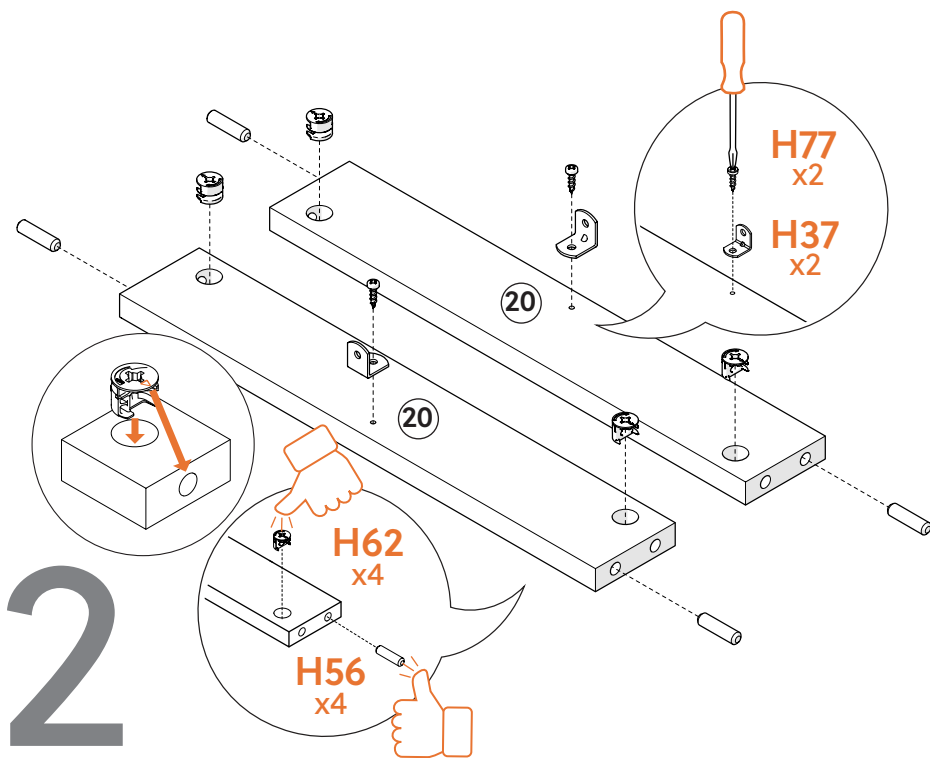

COMPONENTS

1