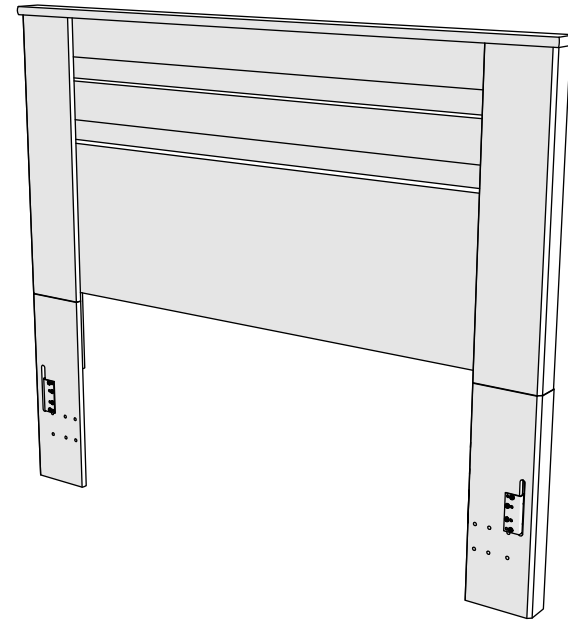

Assembly instructions for:
Headboard

Part # 114763 (11/23/22)

HARDWARE

BUST OUT

REQUIRED TOOL

This bag contains small parts that present a choking hazard for children under 3 years of age. These parts are for adult assembly only and should be permanently affixed to the furniture. Any unused parts should be discarded properly.

Esta bolsa contiene piezas pequeñas que presentan un peligro de asfixia para niños menores de 3 años. Estas piezas son para adultos, montaje solamente y debe fijarse permanentemente a la muebles. Las piezas no utilizadas deben desecharse correctamente.

Ce sac contient de petites pièces qui présentent un risque d'étouffement pour les enfants de moins de 3 ans. Ces pièces sont pour adultes montage uniquement et doit être fixé de façon permanente au meubles. Toutes les pièces inutilisées doivent être jetées correctement.

Deze tas bevat kleine onderdelen die verstikkingsgevaar opleveren voor kinderen onder de 3 jaar. Deze onderdelen zijn voor volwassen montage alleen en moet permanent worden bevestigd aan de meubilair. Alle ongebruikte onderdelen moeten op de juiste manier worden weggegooid.