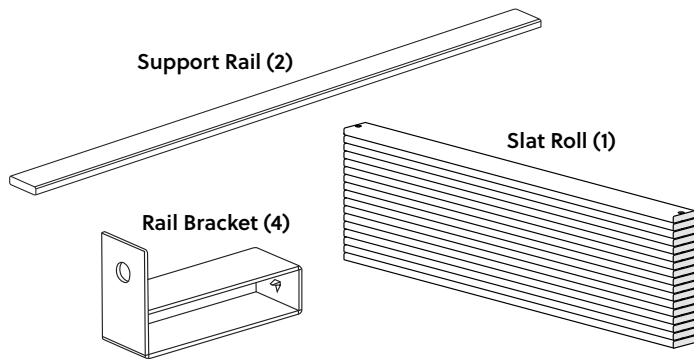

Assembly instructions for:

Queen/King Roll Slat System

Part # 190663 (12/22/22)

Life doesn't come with
instructions, but this does

COMPONENTS

Components needed from your bed rail box:

Support Legs (3)

H26 (3)

Esta bolsa contiene piezas pequeñas que presentan un peligro de asfixia para niños menores de 3 años. Estas piezas son para adultos. El montaje debe ser permanente y debe fijarse permanentemente a los muebles. Las piezas no utilizadas deben desecharse correctamente.