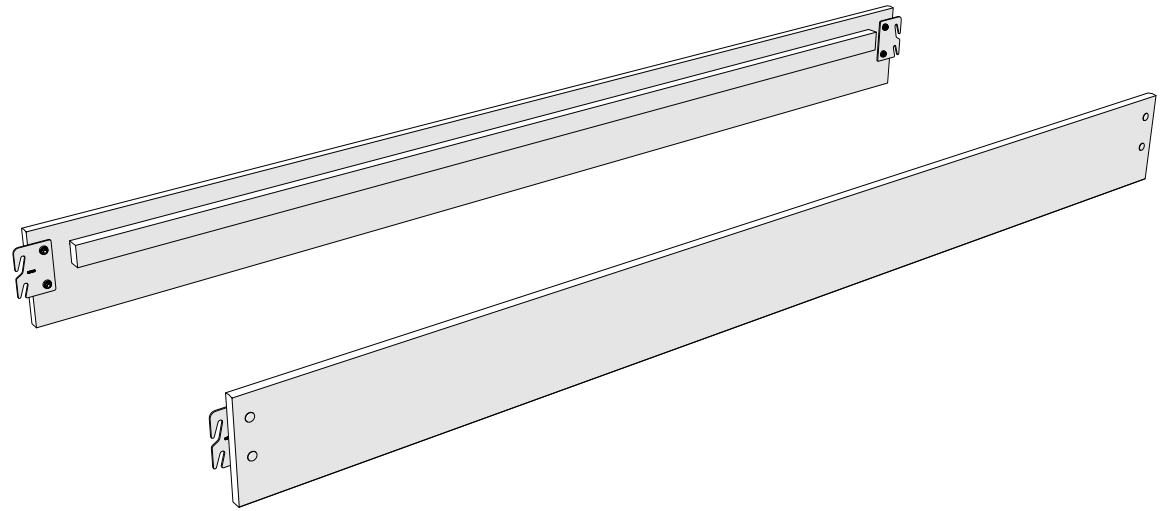

Assembly instructions for: **Bed Rails**

Part # 144544 (08/01/23)

HARDWARE

Save for center support rails

This bag contains small parts that present a choking hazard for children under 3 years of age. These parts are for adult assembly only and should be permanently affixed to the furniture. Any unused parts should be discarded properly.

Esta bolsa contiene piezas pequeñas que presentan un peligro de asfixia para niños menores de 3 años. Estas piezas son para adultos, montaje solamente y debe fijarse permanentemente a la muebles. Las piezas no utilizadas deben desecharse correctamente.

Ce sac contient de petites pièces qui présentent un risque d'étouffement pour les enfants de moins de 3 ans. Ces pièces sont pour adultes montage uniquement et doit être fixé de façon permanente au meubles. Toutes les pièces inutilisées doivent être jetées correctement.

Deze tas bevat kleine onderdelen die verstikkingsgevaar opleveren voor kinderen onder de 3 jaar. Deze onderdelen zijn voor volwassen montage alleen en moet permanent worden bevestigd aan de meubilair. Alle ongebruikte onderdelen moeten op de juiste manier worden weggegooid.