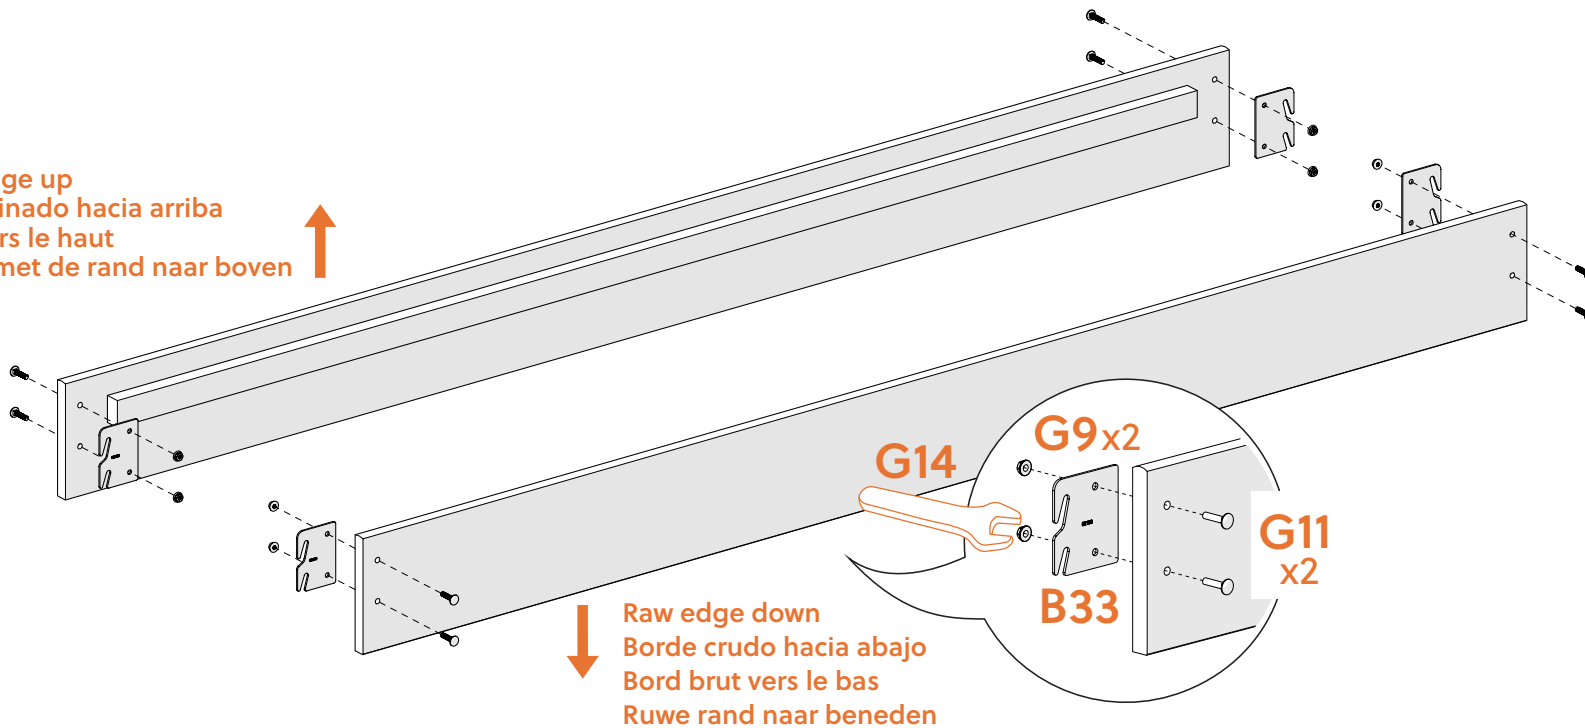

1

Finished edge up
Borde terminado hacia arriba
Bord fini vers le haut
Afgewerkt met de rand naar boven