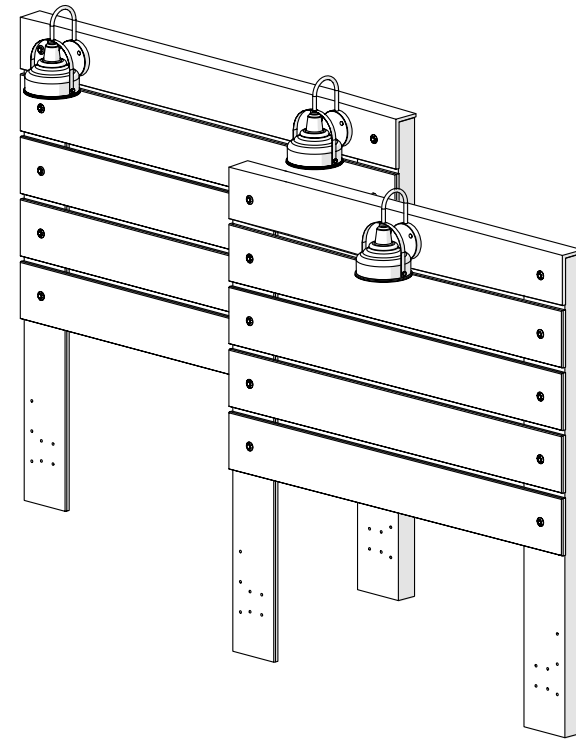

Assembly instructions for:
Panel Headboard

Part # 116029 (03/01/24)

HARDWARE

BUST OUT

REQUIRED TOOL

This bag contains small parts that present a choking hazard for children under 3 years of age. These parts are for adult assembly only and should be permanently affixed to the furniture. Any unused parts should be discarded properly.

Esta bolsa contiene piezas pequeñas que presentan un peligro de asfixia. para niños menores de 3 años. Estas piezas son para adultos. montaje solamente y debe fijarse permanentemente a la muebles. Las piezas no utilizadas deben desecharse correctamente.

Ce sac contient de petites pièces qui présentent un risque d'étouffement pour les enfants de moins de 3 ans. Ces pièces sont pour adultes montage uniquement et doit être fixé de façon permanente au meubles. Toutes les pièces inutilisées doivent être jetées correctement.

Deze tas bevat kleine onderdelen die verstikkingsgevaar opleveren voor kinderen onder de 3 jaar. Deze onderdelen zijn voor volwassen montage alleen en moet permanent worden bevestigd aan de meubilair. Alle ongebruikte onderdelen moeten op de juiste manier worden weggegooid.