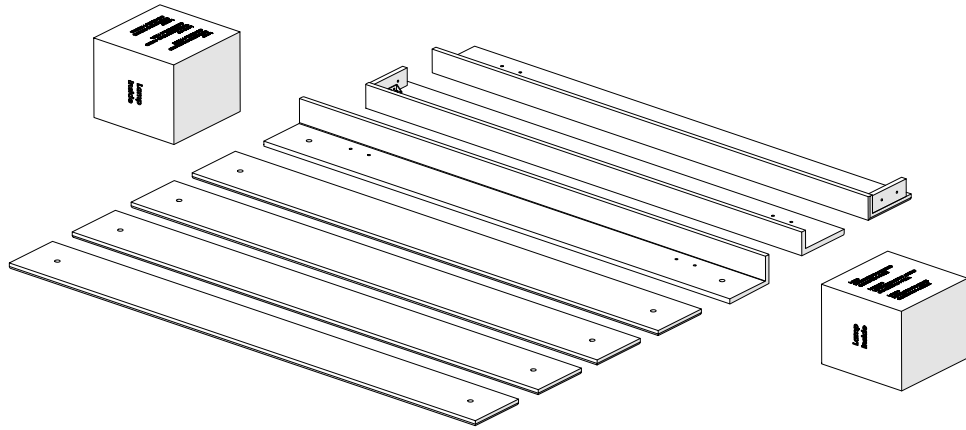

Assembly instructions for:
Panel Headboard

Part # 116029 (03/01/24)

HARDWARE

BUST OUT

REQUIRED TOOL

This bag contains small parts that present a choking hazard for children under 3 years of age. These parts are for adult assembly only and should be permanently affixed to the furniture. Any unused parts should be discarded properly.

Esta bolsa contiene piezas pequeñas que presentan un peligro de asfixia. para niños menores de 3 años. Estas piezas son para adultos. montaje solamente y debe fijarse permanentemente a la muebles. Las piezas no utilizadas deben desecharse correctamente.

Ce sac contient de petites pièces qui présentent un risque d'étouffement pour les enfants de moins de 3 ans. Ces pièces sont pour adultes montage uniquement et doit être fixé de façon permanente au meubles. Toutes les pièces inutilisées doivent être jetées correctement.

Deze tas bevat kleine onderdelen die verstikkingsgevaar opleveren voor kinderen onder de 3 jaar. Deze onderdelen zijn voor volwassen montage alleen en moet permanent worden bevestigd aan de meubilair. Alle ongebruikte onderdelen moeten op de juiste manier worden weggegooid.