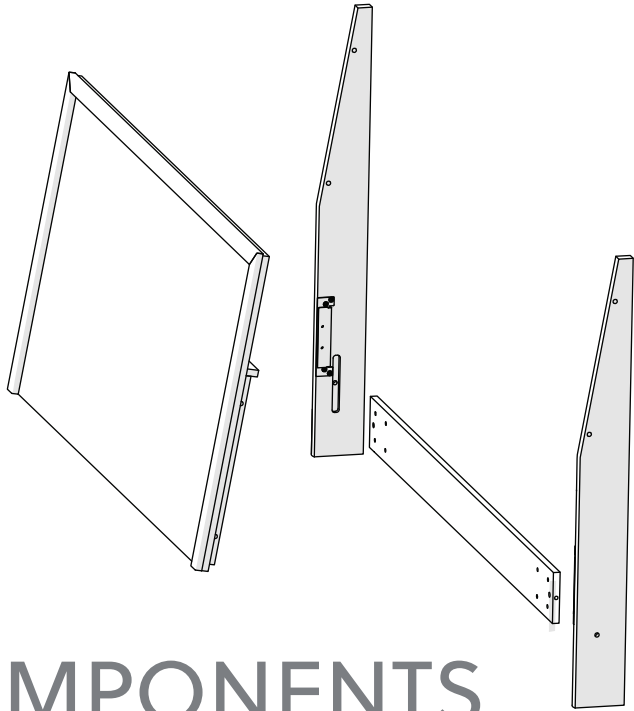

Assembly instructions for:
Panel Headboard

Part # 10521194 (07/13/23)

Scan Code for
Video Tutorial

WATCH NOW

HARDWARE

BUST OUT

This bag contains small parts that present a choking hazard for children under 3 years of age. These parts are for adult assembly only and should be permanently affixed to the furniture. Any unused parts should be discarded properly.

Esta bolsa contiene piezas pequeñas que presentan un peligro de asfixia, para niños menores de 3 años. Estas piezas son para adultos, montaje solamente y debe fijarse permanentemente a la muebles. Las piezas no utilizadas deben desecharse correctamente.

REQUIRED TOOL

Ce sac contient de petites pièces qui présentent un risque d'étouffement pour les enfants de moins de 3 ans. Ces pièces sont pour adultes montage uniquement et doit être fixé de façon permanente au meubles. Toutes les pièces inutilisées doivent être jetées correctement.

Deze tas bevat kleine onderdelen die verstikkingsgevaar opleveren voor kinderen onder de 3 jaar. Deze onderdelen zijn voor volwassen montage alleen en moet permanent worden bevestigd aan de meubilair. Alle ongebruikte onderdelen moeten op de juiste manier worden weggegooid.