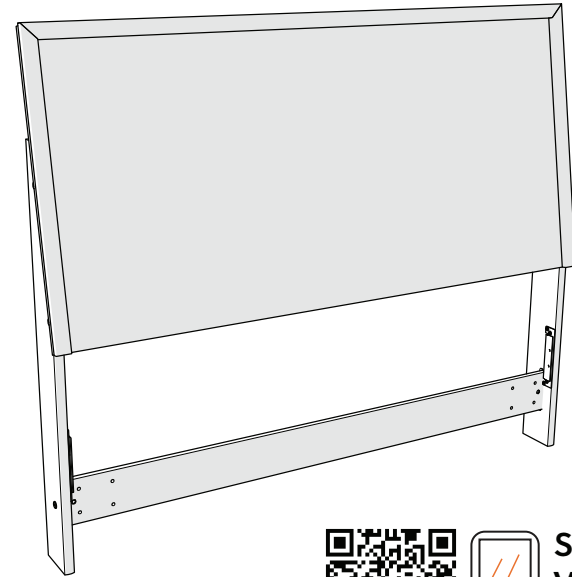

Assembly instructions for:
Panel Headboard

Part # 10521194 (07/13/23)

Scan Code for
Video Tutorial

WATCH NOW

HARDWARE

BUST OUT

This bag contains small parts that present a choking hazard for children under 3 years of age. These parts are for adult assembly only and should be permanently affixed to the furniture. Any unused parts should be discarded properly.

Esta bolsa contiene piezas pequeñas que presentan un peligro de asfixia, para niños menores de 3 años. Estas piezas son para adultos, montaje solamente y debe fijarse permanentemente a la muebles. Las piezas no utilizadas deben desecharse correctamente.

REQUIRED TOOL

Ce sac contient de petites pièces qui présentent un risque d'étouffement pour les enfants de moins de 3 ans. Ces pièces sont pour adultes montage uniquement et doit être fixé de façon permanente au meubles. Toutes les pièces inutilisées doivent être jetées correctement.

Deze tas bevat kleine onderdelen die verstikkingsgevaar opleveren voor kinderen onder de 3 jaar. Deze onderdelen zijn voor volwassen montage alleen en moet permanent worden bevestigd aan de meubilair. Alle ongebruikte onderdelen moeten op de juiste manier worden weggegooid.