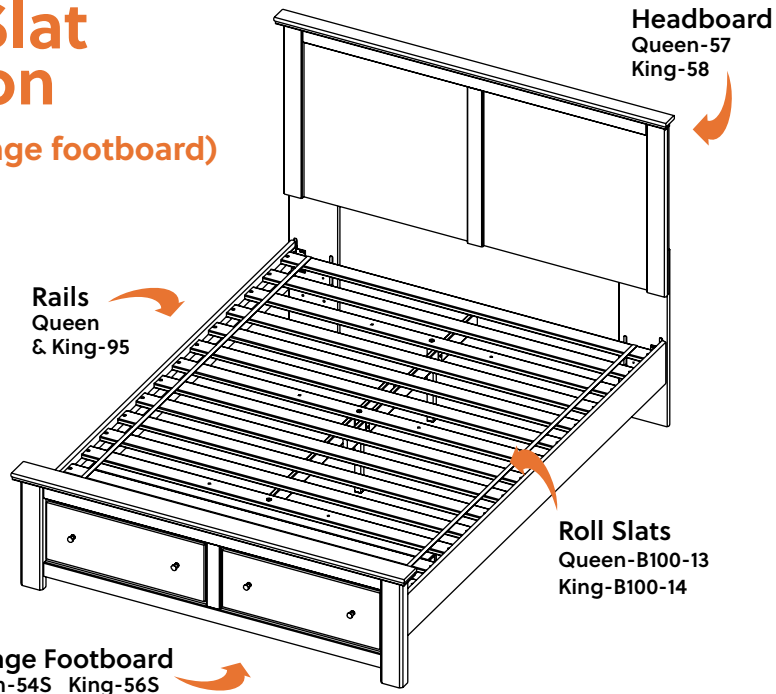

Roll Slat Option

(with storage footboard)