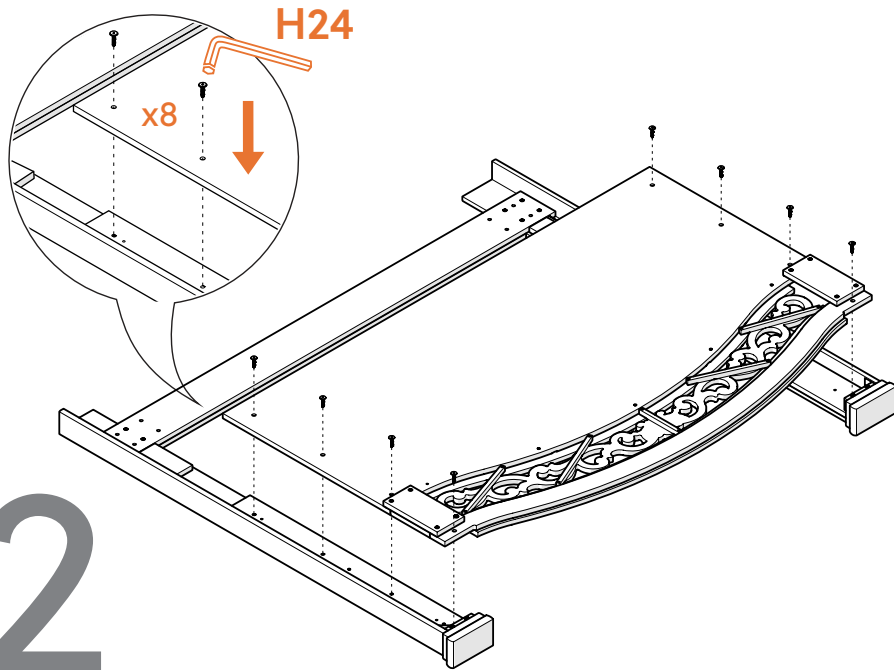

COMPONENTS

1

2