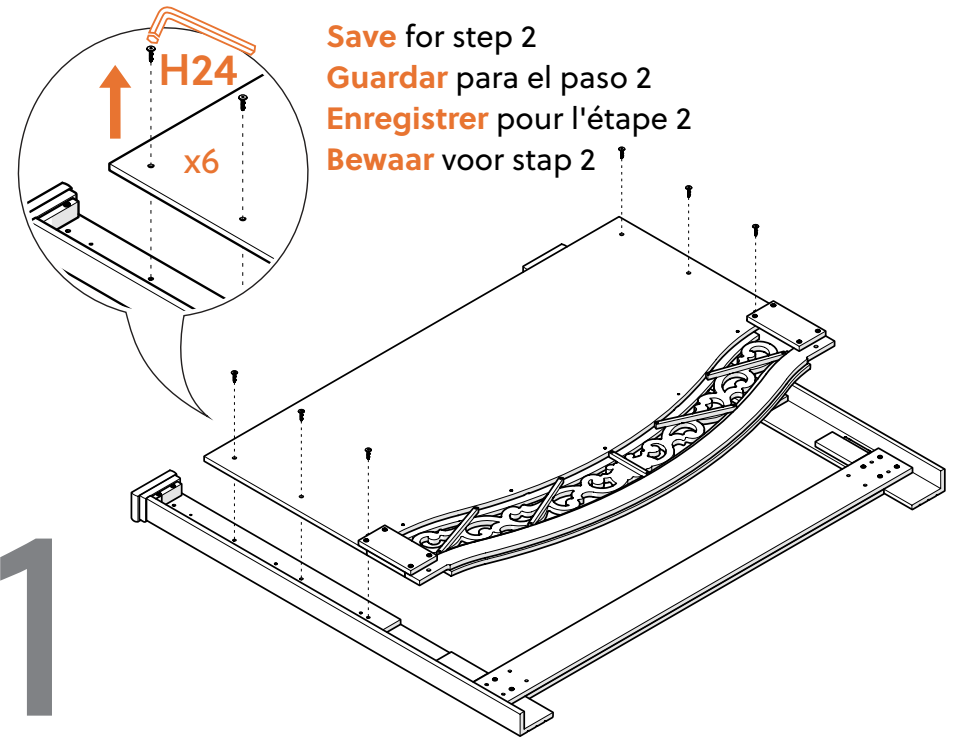

COMPONENTS

1

2